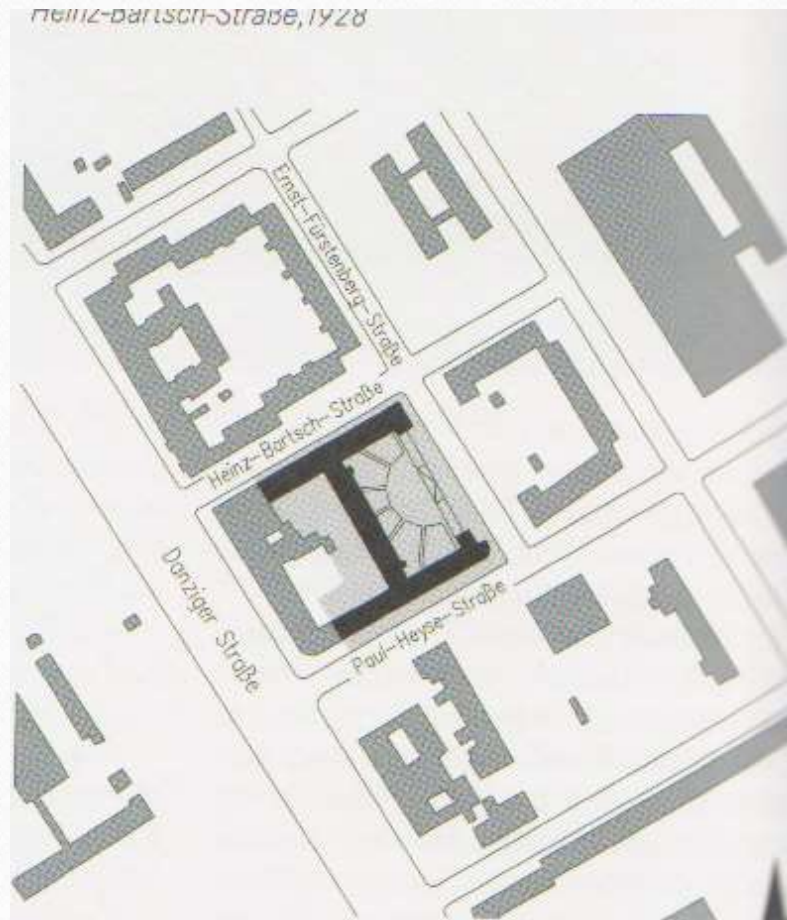

Schönlakerstr.住宅平面图